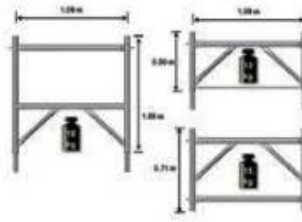

Yüksek mukavemetli ve hafif çerçeve sistemleri; (maks. 18kg) hızlı, kolay, esnek ve güvenli bir montaja olanak sağlar. Her bir Layher TG60 taşıyıcı dikmesi, 60 kN'a kadar yük taşıyabilmektedir. Taşıyıcı iskeleyi, 1.09m ve 3.07m arasındaki yatay taşıyıcı elemanlarla, ihtiyaç duyulan farklı ölçülerdeki kalıp ve ağır yük iskele kurulumuna uyarlayabilirsiniz. Layher TG 60 kalıp altı iskelesi, birçok ülkede inşaat, maden, tünel, köprü gibi yapılarda kalıp ve ağır yük iskelesi olarak hizmet vermektedir. Layher TG 60 taşıyıcı kuleler, DIN EN 12812 normu gerekliliklerine uygun olarak tasarlanmış ve TS EN 12813 sertifikasına sahiptir. TG 60 ve Allround iskele sistemi birbiriyle tamamen uyumlu olarak kurulur. Döşeme altındaki döşeme kalınlıklarının fazla olduğu alanlarda ağır yükleri karşılamak için TG

60 çerçeveler kullanılırken, yüklerin daha az olduğu alanlarda Allround iskele sistemi döşeme altında kullanılabilir. Allround sistemin maksimum hareket kabiliyeti sayesinde, mevcut saha koşullarında zaman kaybetmeden, arazi ile optimum uyuma sahip çözümler üretilmiştir. TG 60 çerçevelerinin flanşlı yapıya sahip olması, çapraz ve yatay bağlantılar için Allround sistem ile yüzde yüz uyum sağlamaktadır. Bu özellik elinizdeki mevcut Allround malzemelerinizi, kalıp altında TG 60 sistem ile birlikte kullanabileceğiniz anlamına gelmektedir.